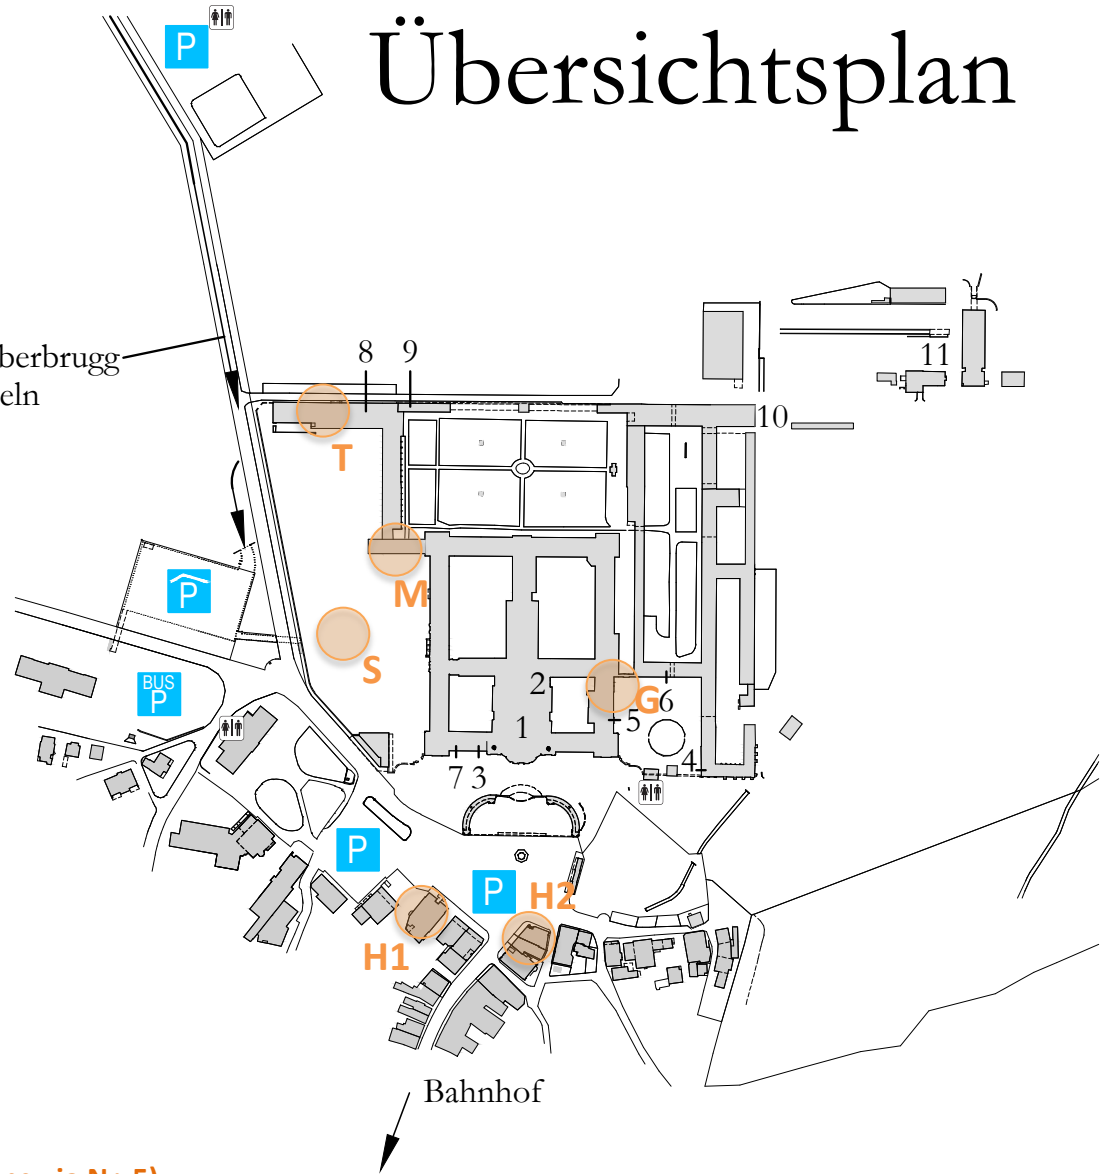

Übersichtsplan

Zufahrt von Zürich/Biberbrugg
via Umfahrung Einsiedeln
bzw. von Ybrig

- 1 Klosterkirche
- 2 Kirchenpforte
- 3 Pfarramt
- 4 Klosterladen / Alte Mühle (DiaVision)
- 5 Hofpforte (Abteihof), Klosterkellerei
- 6 Statthalterei / Verwaltung
- 7 Stiftsschule
- 8 Theatersaal
- 9 Gärtnerei
- 10 Marstall
- 11 Holzhof

- H1** Hotel Drei Könige
- H2** Hotel Sonne
- G** Grosser Saal und Hofspeisesaal (Eingang via Nr. 5)
- M** Gartenhalle Musikhaus (Eingang via Nr. 7 oder Tor links davon)
- S** Sportplatz/Studentenhof
- T** Turnhalle