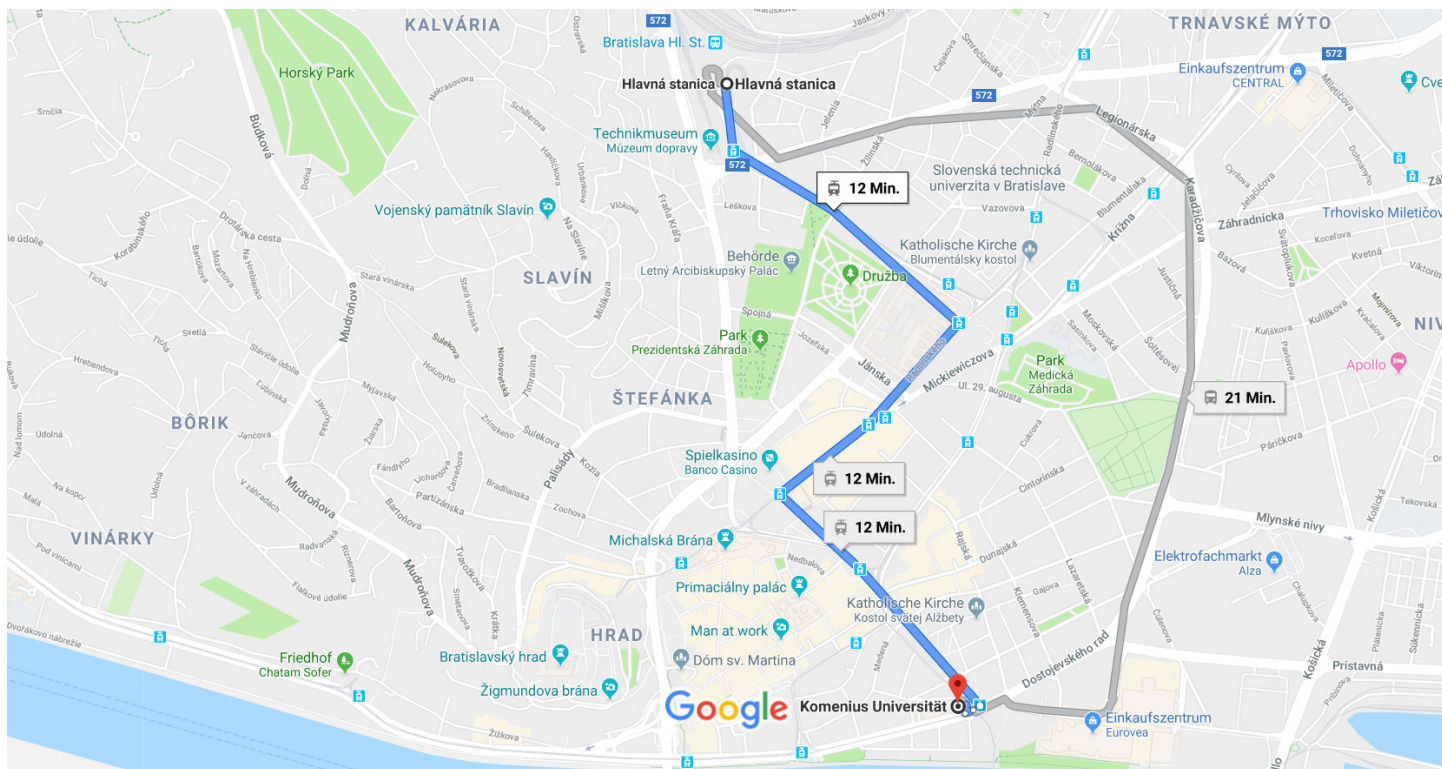

Hlavn stanica nach Komenius Universitat

09:28 bis 09:40 (12 Min.)

Kartendaten  2019 Google 200 m

- 09:28 ○ Hlavn stanica
811 04 Bratislava, Slowakei
- 09:28 ○ Hlavn stanica
- 1** Jungmannova
 11 Min. (7 Haltestellen)
 Betreiber: Dopravn podnik Bratislava, a.s.
- 09:39 ○ afrikovo nm.

-  Zu Fuß
ca. 1 Min. , 92 m
-  Vorsicht: Diese Ansicht kann Fehler enthalten oder Straßenabschnitte, die nicht für Fußgänger geeignet sind.
-  Auf Dostojevského rad nach Südwesten
24 m
-  Weiter auf Šafárikovo námestie
26 m
-  Nach rechts abbiegen, um auf Šafárikovo námestie zu bleiben
-  [Das Ziel befindet sich auf der linken Seite.](#)
42 m